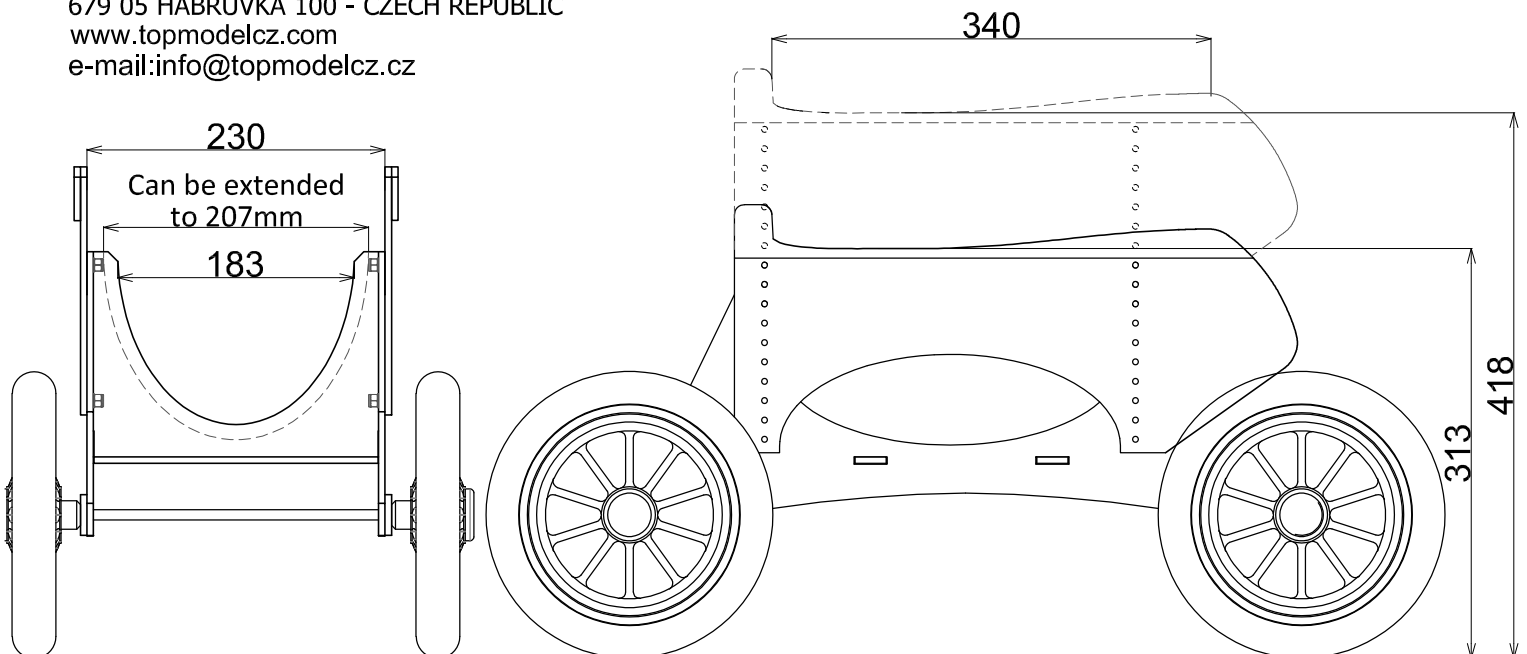

# Sailplane Take-off Dolly III

Manufactured by:

**TOPMODEL CZ**

679 05 HABRŮVKA 100 - CZECH REPUBLIC

[www.topmodelcz.com](http://www.topmodelcz.com)

e-mail: [info@topmodelcz.cz](mailto:info@topmodelcz.cz)

Order N°: 020D03