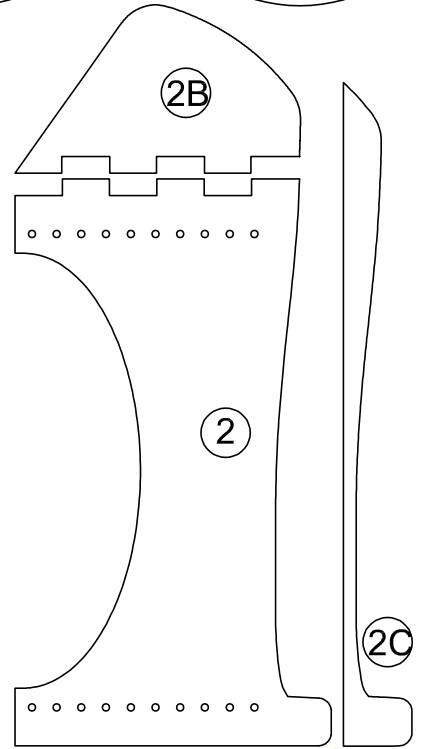

7

5

6

4

4

2B

2

2C

1

1

2

2C

2B

3

1B