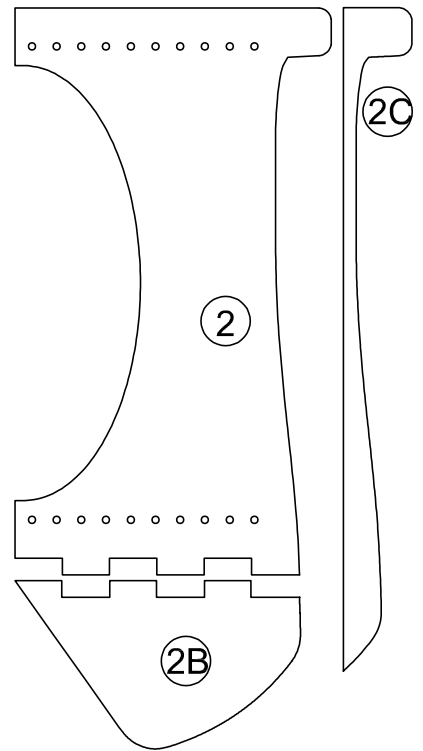

7

5

6

4

4

2B

2

2C

1

1

2

2C

2B

3

1B