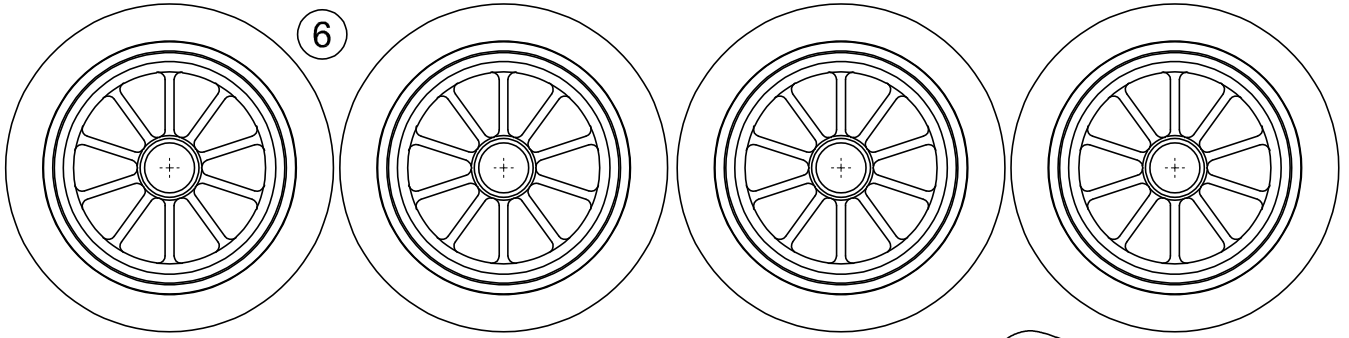

7

5

6

4

4

2B

2

2C

1

1

2

2C

2B

3

1B